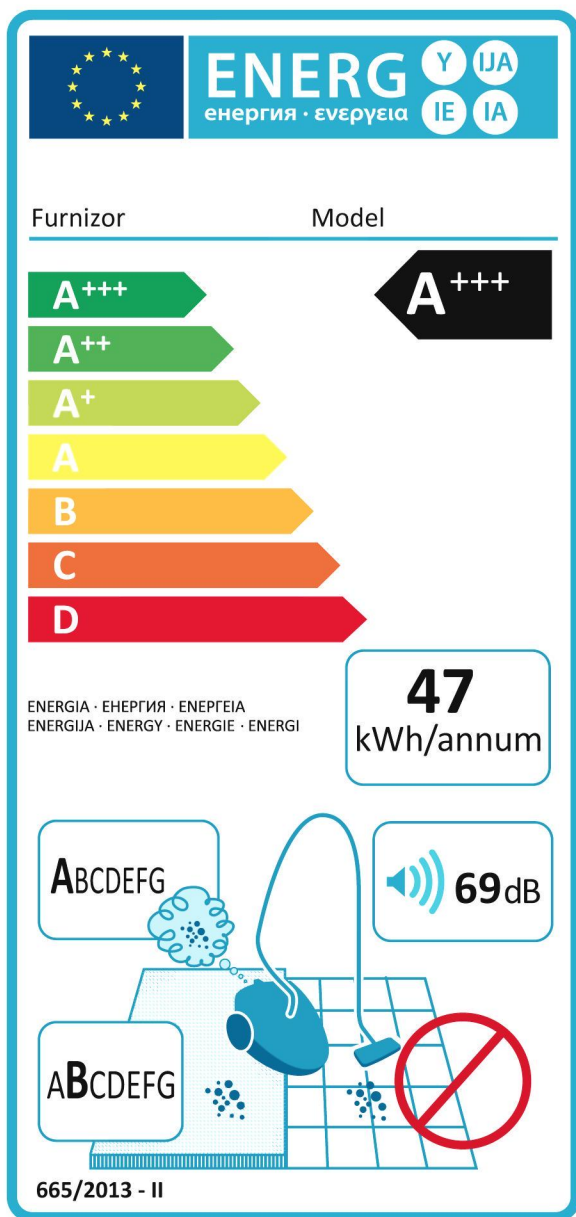

Aspiratoarele

Eticheta energetică a unui aspirator conține informații legate de:

Clasa energetică;

47
kWh/annum

Consumul anual mediu de energie (kWh/an);

69dB

Nivelul de putere acustică (dB).

Clasele emisiilor de praf, clasele de performanță a curățării covoarelor și a pardoselilor tari sunt indicate pe etichetă pe o scară de la A la G. În exemplul nostru, sub clasa A este indicată clasa emisiilor de praf;